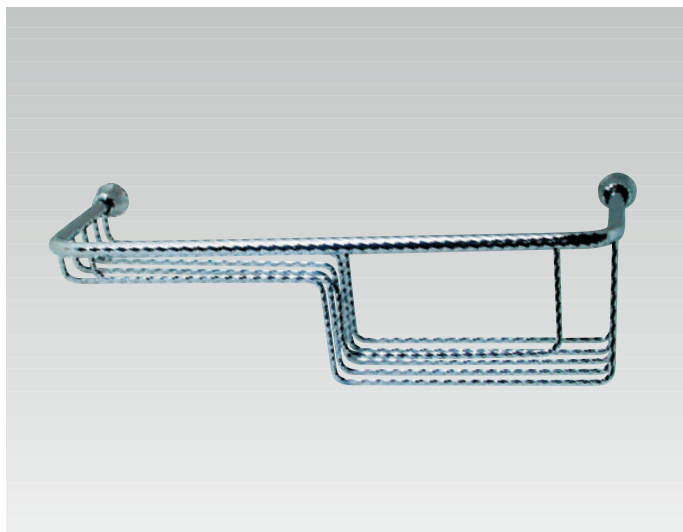

P-41 Jabonera rejilla portagel 37x13x14 cm.
P-41 Bath gel rack 37x13x14 cm.