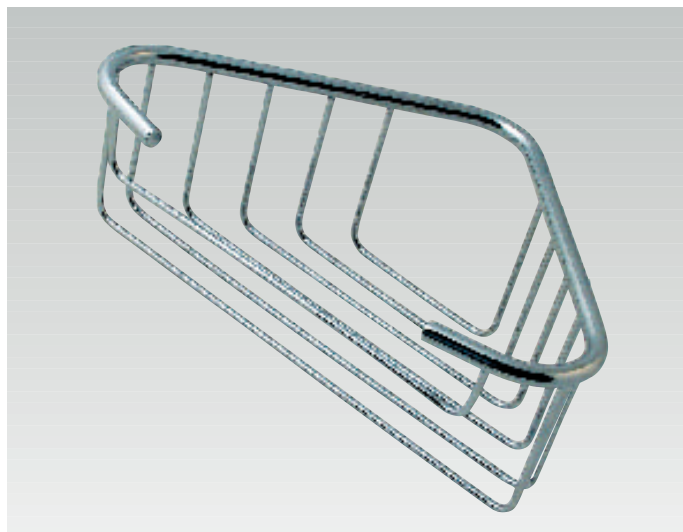

P-25 Manillón ángulo 46 cm. Ø25 mm.
P-25 Angled handle 46 cm. Ø25 mm.

P-35 Manillón ángulo con jabonera 46 cm. dcha. Ø25 mm.
P-35 Angled handle with soap-dish 46 cm. right Ø25 mm.
P-45 Manillón ángulo con jabonera 46 cm. izda. Ø25 mm.
P-45 Angled handle with soap-dish 46 cm. left Ø25 mm.

P-21 Jabonera rejilla 34x14x8 cm.
P-21 Open-work soap-dish 34x14x8 cm.

P-22 Jabonera rejilla esquina 16x16x5 cm.
P-22 Open-work corner soap-dish 16x16x5 cm.

P-41 Jabonera rejilla portagel 37x13x14 cm.
P-41 Bath gel rack 37x13x14 cm.