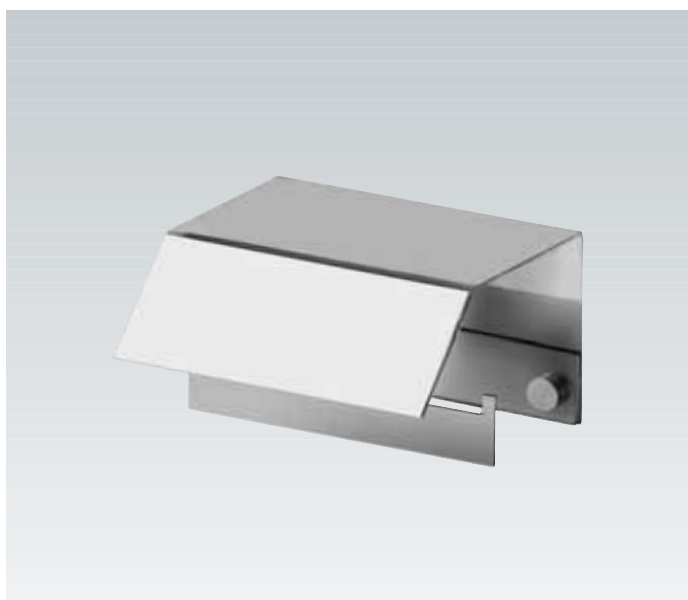

**NON**

Design: Arlinea

**ARLINEA**

**NO-04** Toallero recto 60 cm.

**NO-14** Toallero recto 50 cm.

**NO-05** Toallero recto 40 cm.

**NO-15** Toallero 25 cm.

**NO-20** Portarrollos con tapa.

**NO-10** Portarrollos sin tapa 14,5x8 cm.

**NO-40** Portarrollos reserva  
14,5x8 cm.

**NO-09** Percha simple 8 cm.

**NO-19** Percha doble 12x8 cm.

**NO-29** Percha triple 25x8 cm.**NO-39** Percha múltiple 40 cm.**NO-34** Toallero repisa 45x30x11 cm.**NO-12** Escobillero pared 47x8 cm.  
**NO-13** Escobillero suelo 47x8 cm.**NO-88** Papelera suelo 18x18x30 cm.  
**NO-83** Papelera pared/suelo 44,5x35,5x15,5 cm.**NO-84** Banqueta 25x25x40 cm.