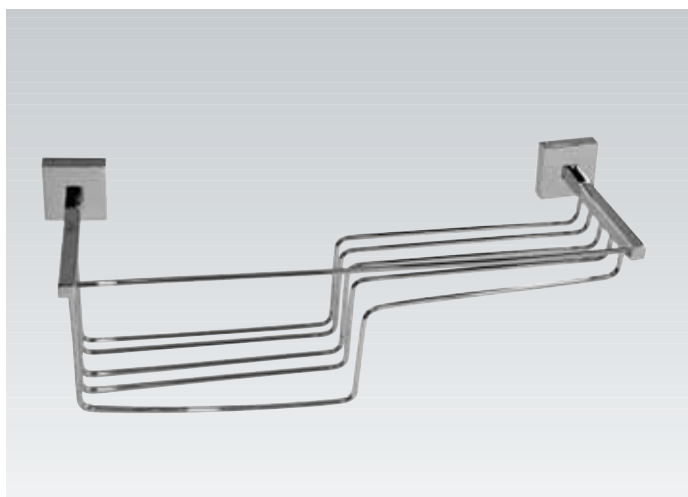

**NON**

Design: Arlinea

**ARLINEA**

**NO-04** Toallero recto 60 cm.

**NO-14** Toallero recto 50 cm.

**NO-05** Toallero recto 40 cm.

**NO-15** Toallero 25 cm.

**NO-20** Portarrollos con tapa.

**NO-10** Portarrollos sin tapa 14,5x8 cm.

**NO-40** Portarrollos reserva  
14,5x8 cm.

**NO-09** Percha simple 8 cm.

**NO-19** Percha doble 12x8 cm.

**NO-29** Percha triple 25x8 cm.**NO-39** Percha múltiple 40 cm.**NO-34** Toallero repisa 45x30x11 cm.**NO-12** Escobillero pared 47x8 cm.  
**NO-13** Escobillero suelo 47x8 cm.**NO-88** Papelera suelo 18x18x30 cm.  
**NO-83** Papelera pared/suelo 44,5x35,5x15,5 cm.**NO-84** Banqueta 25x25x40 cm.

**NON**

**ARLINEA**

**NO-21** Jabonera rejilla 35x13x4 cm.

**NO-11** Jabonera rejilla pequeña 16x10 cm.

**NO-41N** Jabonera esponjera rejilla 39x12x10 cm.

**NO-43** Jabonera esponjera 39x12x10 cm.

**NO-01** Jabonera pared 13x11 cm.