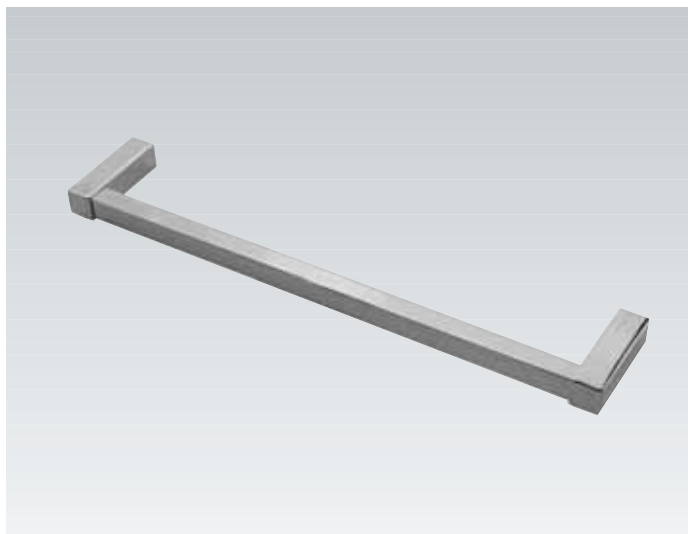

**NON**

Design: Arlinea

**ARLINEA**

**NO-04** Toallero recto 60 cm.

**NO-14** Toallero recto 50 cm.

**NO-05** Toallero recto 40 cm.

**NO-15** Toallero 25 cm.

**NO-20** Portarrollos con tapa.

**NO-10** Portarrollos sin tapa 14,5x8 cm.

**NO-40** Portarrollos reserva  
14,5x8 cm.

**NO-09** Percha simple 8 cm.

**NO-19** Percha doble 12x8 cm.

**NO-29** Percha triple 25x8 cm.**NO-39** Percha múltiple 40 cm.**NO-34** Toallero repisa 45x30x11 cm.**NO-12** Escobillero pared 47x8 cm.  
**NO-13** Escobillero suelo 47x8 cm.**NO-88** Papelera suelo 18x18x30 cm.  
**NO-83** Papelera pared/suelo 44,5x35,5x15,5 cm.**NO-84** Banqueta 25x25x40 cm.

**NON**

**ARLINEA**

**NO-21** Jabonera rejilla 35x13x4 cm.

**NO-11** Jabonera rejilla pequeña 16x10 cm.

**NO-41N** Jabonera esponjera rejilla 39x12x10 cm.

**NO-43** Jabonera esponjera 39x12x10 cm.

**NO-01** Jabonera pared 13x11 cm.