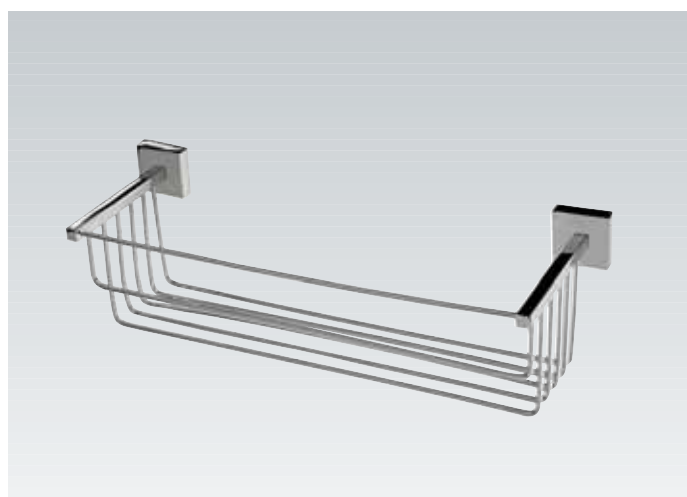

**NON**

Design: Arlinea

**ARLINEA**

**NO-04** Toallero recto 60 cm.

**NO-14** Toallero recto 50 cm.

**NO-05** Toallero recto 40 cm.

**NO-15** Toallero 25 cm.

**NO-20** Portarrollos con tapa.

**NO-10** Portarrollos sin tapa 14,5x8 cm.

**NO-40** Portarrollos reserva  
14,5x8 cm.

**NO-09** Percha simple 8 cm.

**NO-19** Percha doble 12x8 cm.

**NO-29** Percha triple 25x8 cm.**NO-39** Percha múltiple 40 cm.**NO-34** Toallero repisa 45x30x11 cm.**NO-12** Escobillero pared 47x8 cm.  
**NO-13** Escobillero suelo 47x8 cm.**NO-88** Papelera suelo 18x18x30 cm.  
**NO-83** Papelera pared/suelo 44,5x35,5x15,5 cm.**NO-84** Banqueta 25x25x40 cm.

**NON**

**ARLINEA**

**NO-21** Jabonera rejilla 35x13x4 cm.

**NO-11** Jabonera rejilla pequeña 16x10 cm.

**NO-41N** Jabonera esponjera rejilla 39x12x10 cm.

**NO-43** Jabonera esponjera 39x12x10 cm.

**NO-01** Jabonera pared 13x11 cm.