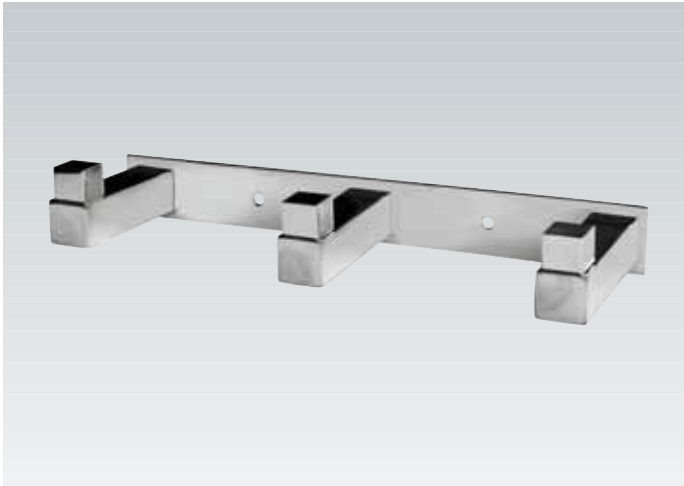

**NON**

Design: Arlinea

**ARLINEA**

**NO-04** Toallero recto 60 cm.

**NO-14** Toallero recto 50 cm.

**NO-05** Toallero recto 40 cm.

**NO-15** Toallero 25 cm.

**NO-20** Portarrollos con tapa.

**NO-10** Portarrollos sin tapa 14,5x8 cm.

**NO-40** Portarrollos reserva  
14,5x8 cm.

**NO-09** Percha simple 8 cm.

**NO-19** Percha doble 12x8 cm.

**NO-29** Percha triple 25x8 cm.**NO-39** Percha múltiple 40 cm.**NO-34** Toallero repisa 45x30x11 cm.**NO-12** Escobillero pared 47x8 cm.  
**NO-13** Escobillero suelo 47x8 cm.**NO-88** Papelera suelo 18x18x30 cm.  
**NO-83** Papelera pared/suelo 44,5x35,5x15,5 cm.**NO-84** Banqueta 25x25x40 cm.