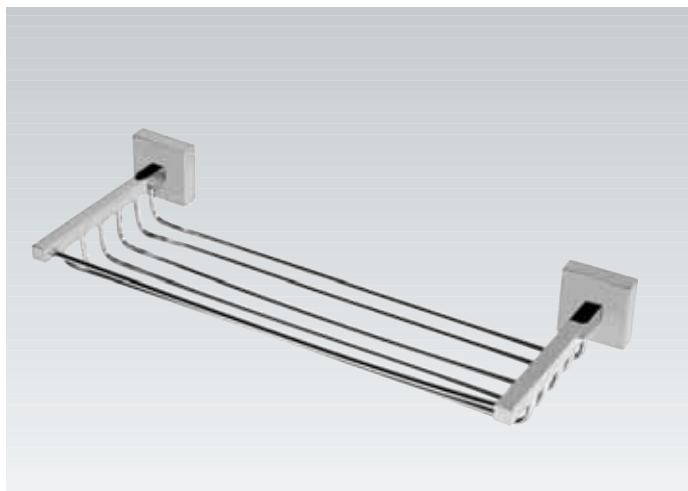

**NON**

Design: Arlinea

**ARLINEA**

**NO-04** Toallero recto 60 cm.

**NO-14** Toallero recto 50 cm.

**NO-05** Toallero recto 40 cm.

**NO-15** Toallero 25 cm.

**NO-20** Portarrollos con tapa.

**NO-10** Portarrollos sin tapa 14,5x8 cm.

**NO-40** Portarrollos reserva  
14,5x8 cm.

**NO-09** Percha simple 8 cm.

**NO-19** Percha doble 12x8 cm.

**NO-29** Percha triple 25x8 cm.**NO-39** Percha múltiple 40 cm.**NO-34** Toallero repisa 45x30x11 cm.**NO-12** Escobillero pared 47x8 cm.  
**NO-13** Escobillero suelo 47x8 cm.**NO-88** Papelera suelo 18x18x30 cm.  
**NO-83** Papelera pared/suelo 44,5x35,5x15,5 cm.**NO-84** Banqueta 25x25x40 cm.

**NON**

**ARLINEA**

**NO-21** Jabonera rejilla 35x13x4 cm.

**NO-11** Jabonera rejilla pequeña 16x10 cm.

**NO-41N** Jabonera esponjera rejilla 39x12x10 cm.

**NO-43** Jabonera esponjera 39x12x10 cm.

**NO-01** Jabonera pared 13x11 cm.