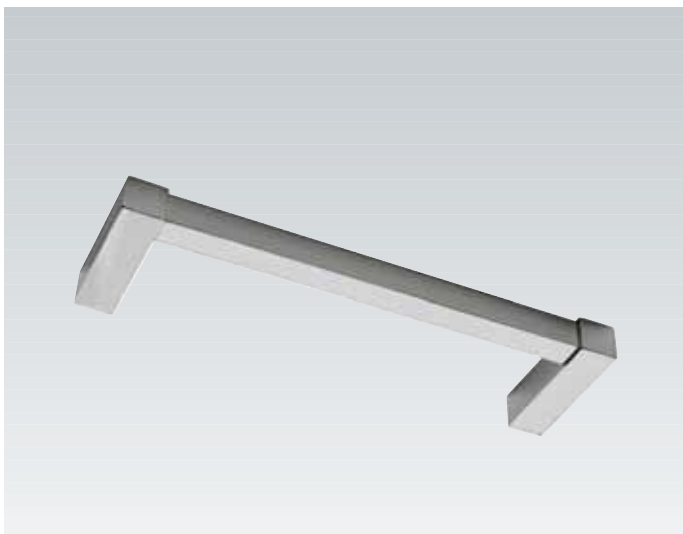

**NON**

Design: Arlinea

**ARLINEA**

**NO-04** Toallero recto 60 cm.

**NO-14** Toallero recto 50 cm.

**NO-05** Toallero recto 40 cm.

**NO-15** Toallero 25 cm.

**NO-20** Portarrollos con tapa.

**NO-10** Portarrollos sin tapa 14,5x8 cm.

**NO-40** Portarrollos reserva  
14,5x8 cm.

**NO-09** Percha simple 8 cm.

**NO-19** Percha doble 12x8 cm.

**NO-29** Percha triple 25x8 cm.**NO-39** Percha múltiple 40 cm.**NO-34** Toallero repisa 45x30x11 cm.**NO-12** Escobillero pared 47x8 cm.  
**NO-13** Escobillero suelo 47x8 cm.**NO-88** Papelera suelo 18x18x30 cm.  
**NO-83** Papelera pared/suelo 44,5x35,5x15,5 cm.**NO-84** Banqueta 25x25x40 cm.

**NON**

**ARLINEA**

**NO-21** Jabonera rejilla 35x13x4 cm.

**NO-11** Jabonera rejilla pequeña 16x10 cm.

**NO-41N** Jabonera esponjera rejilla 39x12x10 cm.

**NO-43** Jabonera esponjera 39x12x10 cm.

**NO-01** Jabonera pared 13x11 cm.