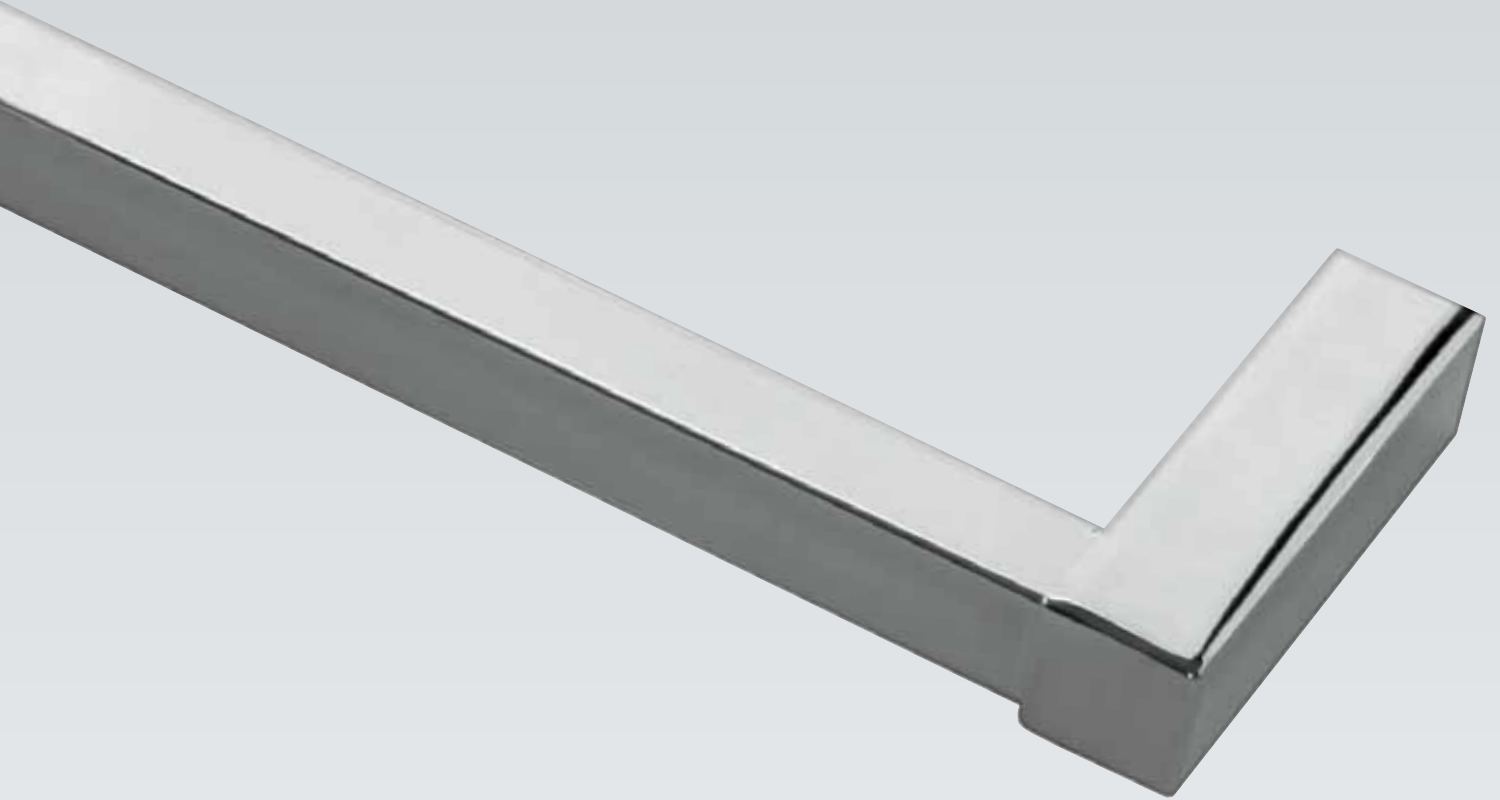

**NON**

Design: Arlinea

**ARLINEA**

**NO-04** Toallero recto 60 cm.

**NO-14** Toallero recto 50 cm.

**NO-05** Toallero recto 40 cm.

**NO-15** Toallero 25 cm.

**NO-20** Portarrollos con tapa.

**NO-10** Portarrollos sin tapa 14,5x8 cm.

**NO-40** Portarrollos reserva  
14,5x8 cm.

**NO-09** Percha simple 8 cm.

**NO-19** Percha doble 12x8 cm.

**NO-29** Percha triple 25x8 cm.**NO-39** Percha múltiple 40 cm.**NO-34** Toallero repisa 45x30x11 cm.**NO-12** Escobillero pared 47x8 cm.  
**NO-13** Escobillero suelo 47x8 cm.**NO-88** Papelera suelo 18x18x30 cm.  
**NO-83** Papelera pared/suelo 44,5x35,5x15,5 cm.**NO-84** Banqueta 25x25x40 cm.