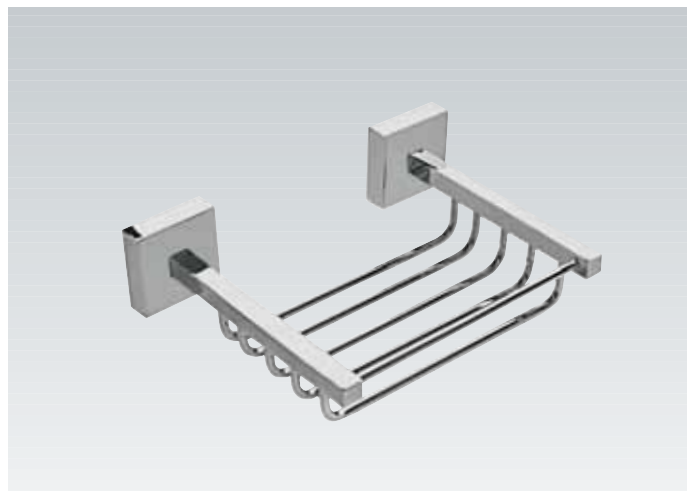

**NON**

Design: Arlinea

**ARLINEA**

**NO-04** Toallero recto 60 cm.

**NO-14** Toallero recto 50 cm.

**NO-05** Toallero recto 40 cm.

**NO-15** Toallero 25 cm.

**NO-20** Portarrollos con tapa.

**NO-10** Portarrollos sin tapa 14,5x8 cm.

**NO-40** Portarrollos reserva  
14,5x8 cm.

**NO-09** Percha simple 8 cm.

**NO-19** Percha doble 12x8 cm.

**NO-29** Percha triple 25x8 cm.**NO-39** Percha múltiple 40 cm.**NO-34** Toallero repisa 45x30x11 cm.**NO-12** Escobillero pared 47x8 cm.  
**NO-13** Escobillero suelo 47x8 cm.**NO-88** Papelera suelo 18x18x30 cm.  
**NO-83** Papelera pared/suelo 44,5x35,5x15,5 cm.**NO-84** Banqueta 25x25x40 cm.

**NON**

**ARLINEA**

**NO-21** Jabonera rejilla 35x13x4 cm.

**NO-11** Jabonera rejilla pequeña 16x10 cm.

**NO-41N** Jabonera esponjera rejilla 39x12x10 cm.

**NO-43** Jabonera esponjera 39x12x10 cm.

**NO-01** Jabonera pared 13x11 cm.