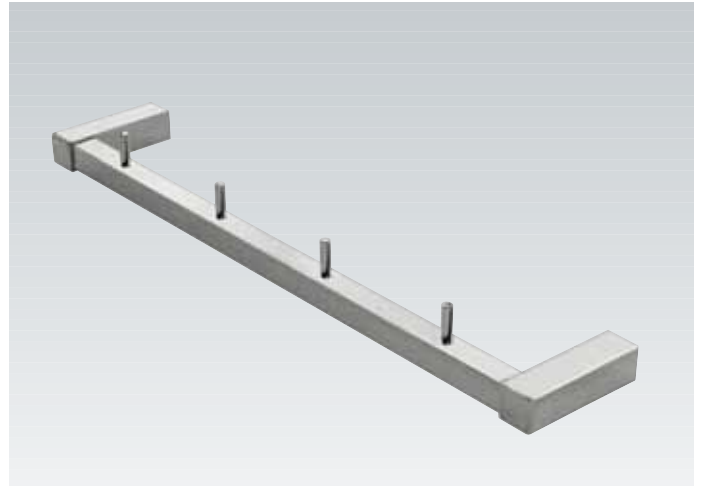

**NON**

Design: Arlinea

**ARLINEA**

**NO-04** Toallero recto 60 cm.

**NO-14** Toallero recto 50 cm.

**NO-05** Toallero recto 40 cm.

**NO-15** Toallero 25 cm.

**NO-20** Portarrollos con tapa.

**NO-10** Portarrollos sin tapa 14,5x8 cm.

**NO-40** Portarrollos reserva  
14,5x8 cm.

**NO-09** Percha simple 8 cm.

**NO-19** Percha doble 12x8 cm.

**NO-29** Percha triple 25x8 cm.**NO-39** Percha múltiple 40 cm.**NO-34** Toallero repisa 45x30x11 cm.**NO-12** Escobillero pared 47x8 cm.  
**NO-13** Escobillero suelo 47x8 cm.**NO-88** Papelera suelo 18x18x30 cm.  
**NO-83** Papelera pared/suelo 44,5x35,5x15,5 cm.**NO-84** Banqueta 25x25x40 cm.

**NON**

**ARLINEA**

**NO-21** Jabonera rejilla 35x13x4 cm.

**NO-11** Jabonera rejilla pequeña 16x10 cm.

**NO-41N** Jabonera esponjera rejilla 39x12x10 cm.

**NO-43** Jabonera esponjera 39x12x10 cm.

**NO-01** Jabonera pared 13x11 cm.