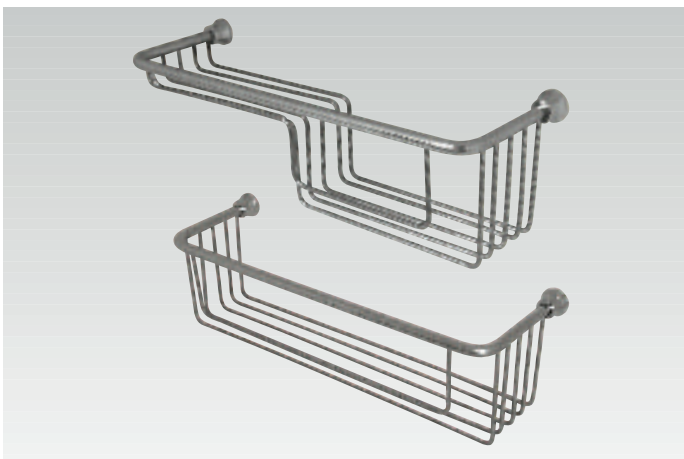

N-12/N-13 Escobillero de pared/suelo.
N-12/N-13 Wall/floor toilet brush holder.
N-22 Jabonera rejilla esquina 16 x 16 x 5 cm.
N-22 Corner soap-dish 16 x 16 x 5 cm.

N-41 Jabonera rejilla portagel 36 x 10 x 10 cm.
N-41 Bath gel rack 36 x 10 x 10 cm.
N-43 Jabonera rejilla portagel 35 x 11 x 10 cm.
N-43 Bath gel rack 35 x 11 x 10 cm.