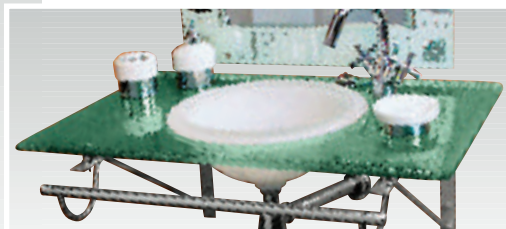

Ref. 102 Espejo 60 x 90 cm.

Ref. 202 Encimera 80 x 50 cm.

X-26 Espejo enmarcado 60 x 80 cm.

Ref. 400 Encimera compacta 120 x 50 cm.

Ref. 304 Escuadras en cromo-mate.