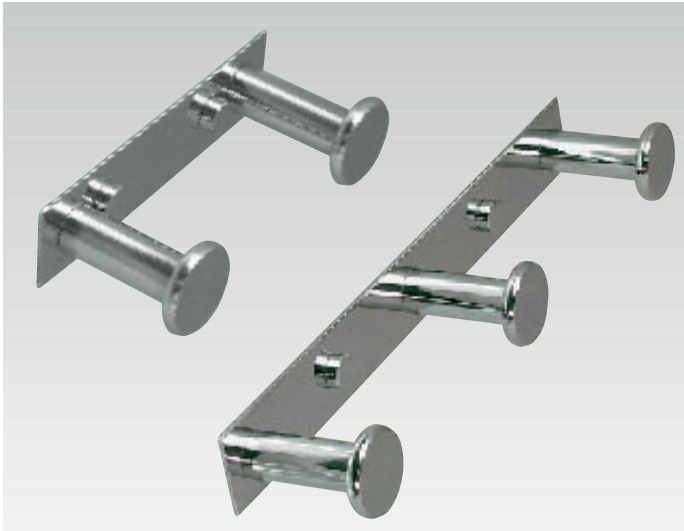

# NOBEL

Design: Arlinea

**N-14** Toallero recto 50 cm.  
**N-14** Towel rail 50 cm.  
**N-05** Toallero recto 40 cm.  
**N-05** Towel rail 40 cm.

**N-15** Toallero recto 30 cm.  
**N-15** Towel rail 30 cm.

**N-16** Toallero aro grande abierto 27 cm.  
**N-16** Opened towel ring 27 cm.

**N-17** Toallero aro pequeño abierto 21 cm.  
**N-17** Opened towel ring 21 cm.

**N-10** Portarrollos sin tapa 17 cm.  
**N-10** Toilet roll holder without cover 17 cm.

**N-20** Portarrollos con tapa.  
**N-20** Toilet roll holder with cover.

**N-09** Percha.  
**N-09** Hanger.

**N-19** Percha doble 12 cm.  
**N-19** Double hanger 12 cm.  
**N-29** Percha triple 25 cm.  
**N-29** Triple hanger 25 cm.

**N-02** Jabonera pared.  
**N-02** Wall soap-dish.  
**N-03** Portavasos pared.  
**N-03** Tumbler holder with glass.

**N-12/N-13** Escobillero de pared/suelo.  
**N-12/N-13** Wall/floor toilet brush holder.  
**N-22** Jabonera rejilla esquina 16 x 16 x 5 cm.  
**N-22** Corner soap-dish 16 x 16 x 5 cm.