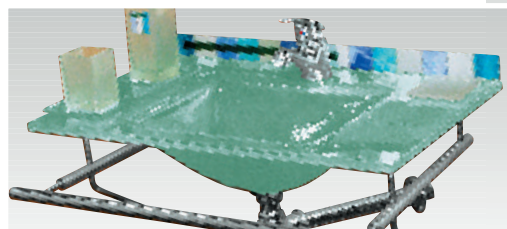

Ref. 101 Espejo 80 x 60 cm.