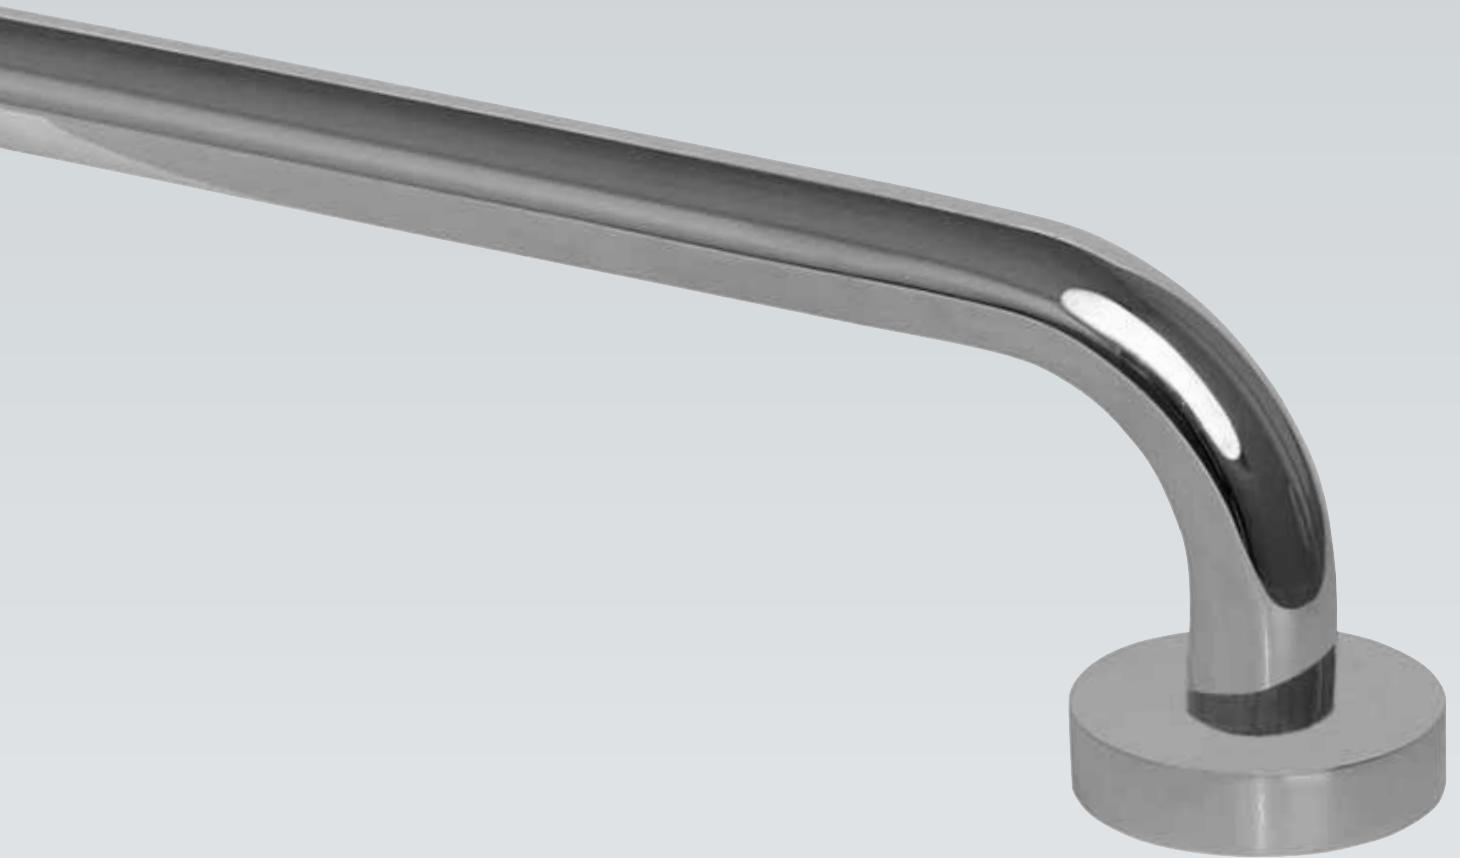

NEW MASTER

Design: Arlinea

NEW MASTER

NM-04 Toallero recto 60 cm.

NM-14 Toallero recto 50 cm.

NM-05 Toallero recto 40 cm.

NM-17 Toallero abierto 22 cm.

NM-07 Toallero aro 18 cm.

NM-50 Portarrollos con tapa.

NM-20 Portarrollos con tapa.

NM-10 Portarrollos sin tapa.

NM-40 Portarrollos sin tapa vertical.

NM-19 Percha doble 12 cm.

NM-09 Percha simple.

**NM-15** Manillón 30 cm. Ø25 mm.**NM-25** Manillón ángulo 44 cm. Ø25 mm.**NM-35** Manillón ángulo c/jabonera dcha. 44 cm. Ø25 mm.**NM-45** Manillón ángulo c/jabonera izda. 44 cm. Ø25 mm.**NM-11** Jabonera rejilla pequeña 16x10 cm.**NM-21** Jabonera rejilla 35x13x5 cm.**NM-43** Jabonera esponjera 39x12x10 cm.**NM-41** Jabonera esponjera 39x12x10 cm.**NM-22** Jabonera rejilla esquina 16x16x5 cm.**NM-42** Jabonera esponjera rejilla 22x22x18 cm.

NM-34 Toallero repisa 48x30x12 cm.

NM-24 Toallero repisa 47x35x14 cm.

NM-84 Banqueta.

NM-26 Espejo enmarcado 60x80 cm. Medida estandar. Brillo, mate y colores.

NM-12 Escobillero pared 36 cm.

NM-13 Escobillero suelo 36 cm.

NM-65 Escobillero cristal pared.

NM-75 Escobillero metal pared.