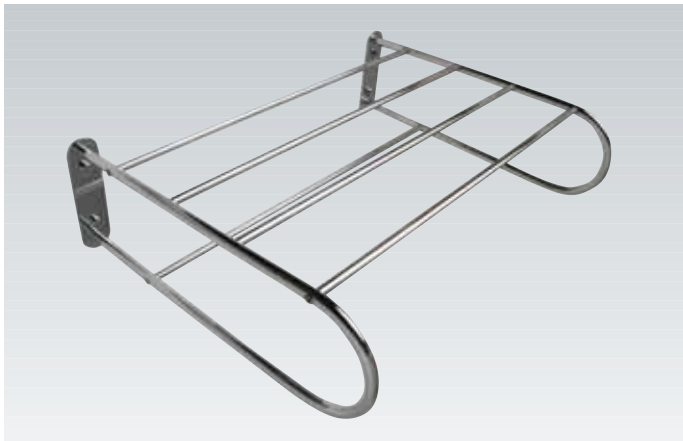

NEW MASTER

Design: Arlinea

NEW MASTER

NM-04 Toallero recto 60 cm.

NM-14 Toallero recto 50 cm.

NM-05 Toallero recto 40 cm.

NM-17 Toallero abierto 22 cm.

NM-07 Toallero aro 18 cm.

NM-50 Portarrollos con tapa.

NM-20 Portarrollos con tapa.

NM-10 Portarrollos sin tapa.

NM-40 Portarrollos sin tapa vertical.

NM-19 Percha doble 12 cm.

NM-09 Percha simple.

**NM-15** Manillón 30 cm. Ø25 mm.**NM-25** Manillón ángulo 44 cm. Ø25 mm.**NM-35** Manillón ángulo c/jabonera dcha. 44 cm. Ø25 mm.**NM-45** Manillón ángulo c/jabonera izda. 44 cm. Ø25 mm.**NM-11** Jabonera rejilla pequeña 16x10 cm.**NM-21** Jabonera rejilla 35x13x5 cm.**NM-43** Jabonera esponjera 39x12x10 cm.**NM-41** Jabonera esponjera 39x12x10 cm.**NM-22** Jabonera rejilla esquina 16x16x5 cm.**NM-42** Jabonera esponjera rejilla 22x22x18 cm.

NM-34 Toallero repisa 48x30x12 cm.

NM-24 Toallero repisa 47x35x14 cm.

NM-84 Banqueta.

NM-26 Espejo enmarcado 60x80 cm. Medida estandar. Brillo, mate y colores.

NM-12 Escobillero pared 36 cm.

NM-13 Escobillero suelo 36 cm.