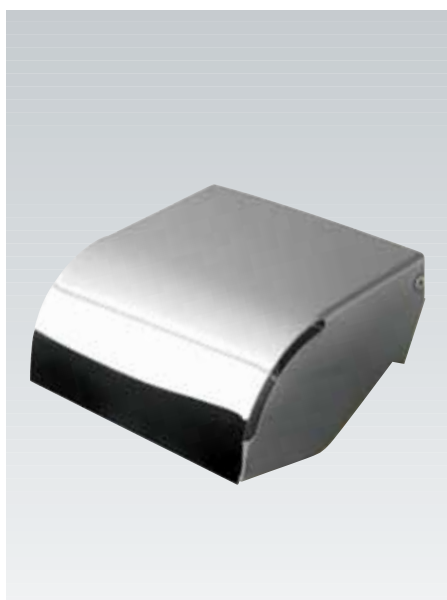

NEW MASTER

Design: Arlinea

NEW MASTER

NM-04 Toallero recto 60 cm.

NM-14 Toallero recto 50 cm.

NM-05 Toallero recto 40 cm.

NM-17 Toallero abierto 22 cm.

NM-07 Toallero aro 18 cm.

NM-50 Portarrollos con tapa.

NM-20 Portarrollos con tapa.

NM-10 Portarrollos sin tapa.

NM-40 Portarrollos sin tapa vertical.

NM-19 Percha doble 12 cm.

NM-09 Percha simple.

**NM-15** Manillón 30 cm. Ø25 mm.**NM-25** Manillón ángulo 44 cm. Ø25 mm.**NM-35** Manillón ángulo c/jabonera dcha. 44 cm. Ø25 mm.**NM-45** Manillón ángulo c/jabonera izda. 44 cm. Ø25 mm.**NM-11** Jabonera rejilla pequeña 16x10 cm.**NM-21** Jabonera rejilla 35x13x5 cm.**NM-43** Jabonera esponjera 39x12x10 cm.**NM-41** Jabonera esponjera 39x12x10 cm.**NM-22** Jabonera rejilla esquina 16x16x5 cm.**NM-42** Jabonera esponjera rejilla 22x22x18 cm.

NM-34 Toallero repisa 48x30x12 cm.

NM-24 Toallero repisa 47x35x14 cm.

NM-84 Banqueta.

NM-26 Espejo enmarcado 60x80 cm. Medida estandar. Brillo, mate y colores.

NM-12 Escobillero pared 36 cm.

NM-13 Escobillero suelo 36 cm.