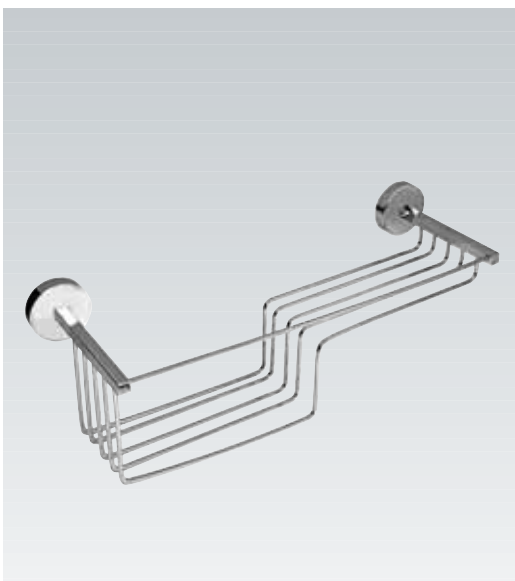

NEW MASTER

Design: Arlinea

NEW MASTER

NM-04 Toallero recto 60 cm.

NM-14 Toallero recto 50 cm.

NM-05 Toallero recto 40 cm.

NM-17 Toallero abierto 22 cm.

NM-07 Toallero aro 18 cm.

NM-50 Portarrollos con tapa.

NM-20 Portarrollos con tapa.

NM-10 Portarrollos sin tapa.

NM-40 Portarrollos sin tapa vertical.

NM-19 Percha doble 12 cm.

NM-09 Percha simple.

**NM-15** Manillón 30 cm. Ø25 mm.**NM-25** Manillón ángulo 44 cm. Ø25 mm.**NM-35** Manillón ángulo c/jabonera dcha. 44 cm. Ø25 mm.**NM-45** Manillón ángulo c/jabonera izda. 44 cm. Ø25 mm.**NM-11** Jabonera rejilla pequeña 16x10 cm.**NM-21** Jabonera rejilla 35x13x5 cm.**NM-43** Jabonera esponjera 39x12x10 cm.**NM-41** Jabonera esponjera 39x12x10 cm.**NM-22** Jabonera rejilla esquina 16x16x5 cm.**NM-42** Jabonera esponjera rejilla 22x22x18 cm.

NM-34 Toallero repisa 48x30x12 cm.

NM-24 Toallero repisa 47x35x14 cm.

NM-84 Banqueta.

NM-26 Espejo enmarcado 60x80 cm. Medida estandar. Brillo, mate y colores.

NM-12 Escobillero pared 36 cm.

NM-13 Escobillero suelo 36 cm.

NM-65 Escobillero cristal pared.

NM-75 Escobillero metal pared.