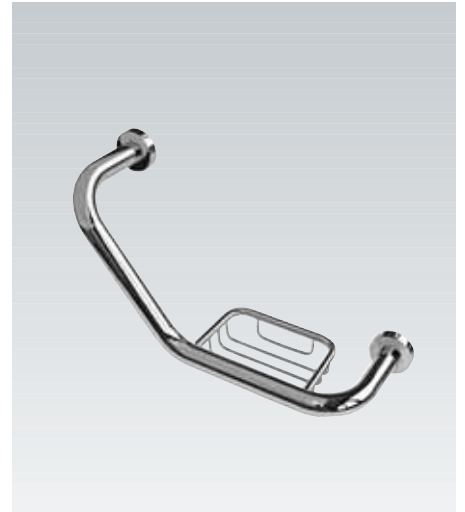

NEW MASTER

Design: Arlinea

NEW MASTER

NM-04 Toallero recto 60 cm.

NM-14 Toallero recto 50 cm.

NM-05 Toallero recto 40 cm.

NM-17 Toallero abierto 22 cm.

NM-07 Toallero aro 18 cm.

NM-50 Portarrollos con tapa.

NM-20 Portarrollos con tapa.

NM-10 Portarrollos sin tapa.

NM-40 Portarrollos sin tapa vertical.

NM-19 Percha doble 12 cm.

NM-09 Percha simple.

**NM-15** Manillón 30 cm. Ø25 mm.**NM-25** Manillón ángulo 44 cm. Ø25 mm.**NM-35** Manillón ángulo c/jabonera dcha. 44 cm. Ø25 mm.**NM-45** Manillón ángulo c/jabonera izda. 44 cm. Ø25 mm.**NM-11** Jabonera rejilla pequeña 16x10 cm.**NM-21** Jabonera rejilla 35x13x5 cm.**NM-43** Jabonera esponjera 39x12x10 cm.**NM-41** Jabonera esponjera 39x12x10 cm.**NM-22** Jabonera rejilla esquina 16x16x5 cm.**NM-42** Jabonera esponjera rejilla 22x22x18 cm.

NM-34 Toallero repisa 48x30x12 cm.

NM-24 Toallero repisa 47x35x14 cm.

NM-84 Banqueta.

NM-26 Espejo enmarcado 60x80 cm. Medida estandar. Brillo, mate y colores.

NM-12 Escobillero pared 36 cm.

NM-13 Escobillero suelo 36 cm.