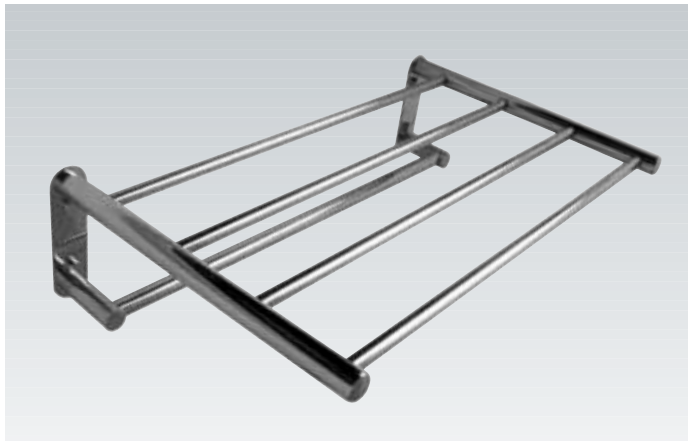

NEW MASTER

Design: Arlinea

NEW MASTER

NM-04 Toallero recto 60 cm.

NM-14 Toallero recto 50 cm.

NM-05 Toallero recto 40 cm.

NM-17 Toallero abierto 22 cm.

NM-07 Toallero aro 18 cm.

NM-50 Portarrollos con tapa.

NM-20 Portarrollos con tapa.

NM-10 Portarrollos sin tapa.

NM-40 Portarrollos sin tapa vertical.

NM-19 Percha doble 12 cm.

NM-09 Percha simple.

**NM-15** Manillón 30 cm. Ø25 mm.**NM-25** Manillón ángulo 44 cm. Ø25 mm.**NM-35** Manillón ángulo c/jabonera dcha. 44 cm. Ø25 mm.**NM-45** Manillón ángulo c/jabonera izda. 44 cm. Ø25 mm.**NM-11** Jabonera rejilla pequeña 16x10 cm.**NM-21** Jabonera rejilla 35x13x5 cm.**NM-43** Jabonera esponjera 39x12x10 cm.**NM-41** Jabonera esponjera 39x12x10 cm.**NM-22** Jabonera rejilla esquina 16x16x5 cm.**NM-42** Jabonera esponjera rejilla 22x22x18 cm.

NM-34 Toallero repisa 48x30x12 cm.

NM-24 Toallero repisa 47x35x14 cm.

NM-84 Banqueta.

NM-26 Espejo enmarcado 60x80 cm. Medida estandar. Brillo, mate y colores.

NM-12 Escobillero pared 36 cm.

NM-13 Escobillero suelo 36 cm.