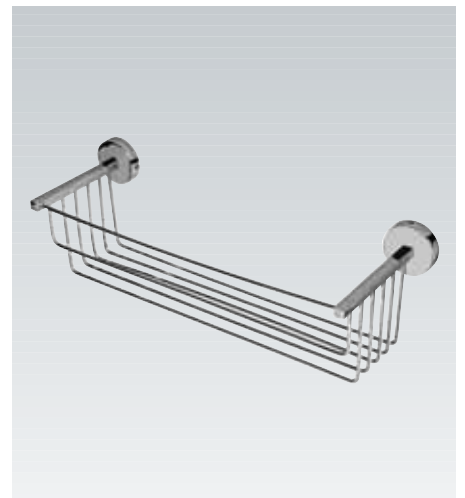

NEW MASTER

Design: Arlinea

NEW MASTER

NM-04 Toallero recto 60 cm.

NM-14 Toallero recto 50 cm.

NM-05 Toallero recto 40 cm.

NM-17 Toallero abierto 22 cm.

NM-07 Toallero aro 18 cm.

NM-50 Portarrollos con tapa.

NM-20 Portarrollos con tapa.

NM-10 Portarrollos sin tapa.

NM-40 Portarrollos sin tapa vertical.

NM-19 Percha doble 12 cm.

NM-09 Percha simple.

**NM-15** Manillón 30 cm. Ø25 mm.**NM-25** Manillón ángulo 44 cm. Ø25 mm.**NM-35** Manillón ángulo c/jabonera dcha. 44 cm. Ø25 mm.**NM-45** Manillón ángulo c/jabonera izda. 44 cm. Ø25 mm.**NM-11** Jabonera rejilla pequeña 16x10 cm.**NM-21** Jabonera rejilla 35x13x5 cm.**NM-43** Jabonera esponjera 39x12x10 cm.**NM-41** Jabonera esponjera 39x12x10 cm.**NM-22** Jabonera rejilla esquina 16x16x5 cm.**NM-42** Jabonera esponjera rejilla 22x22x18 cm.

NM-34 Toallero repisa 48x30x12 cm.

NM-24 Toallero repisa 47x35x14 cm.

NM-84 Banqueta.

NM-26 Espejo enmarcado 60x80 cm. Medida estandar. Brillo, mate y colores.

NM-12 Escobillero pared 36 cm.

NM-13 Escobillero suelo 36 cm.

NM-65 Escobillero cristal pared.

NM-75 Escobillero metal pared.