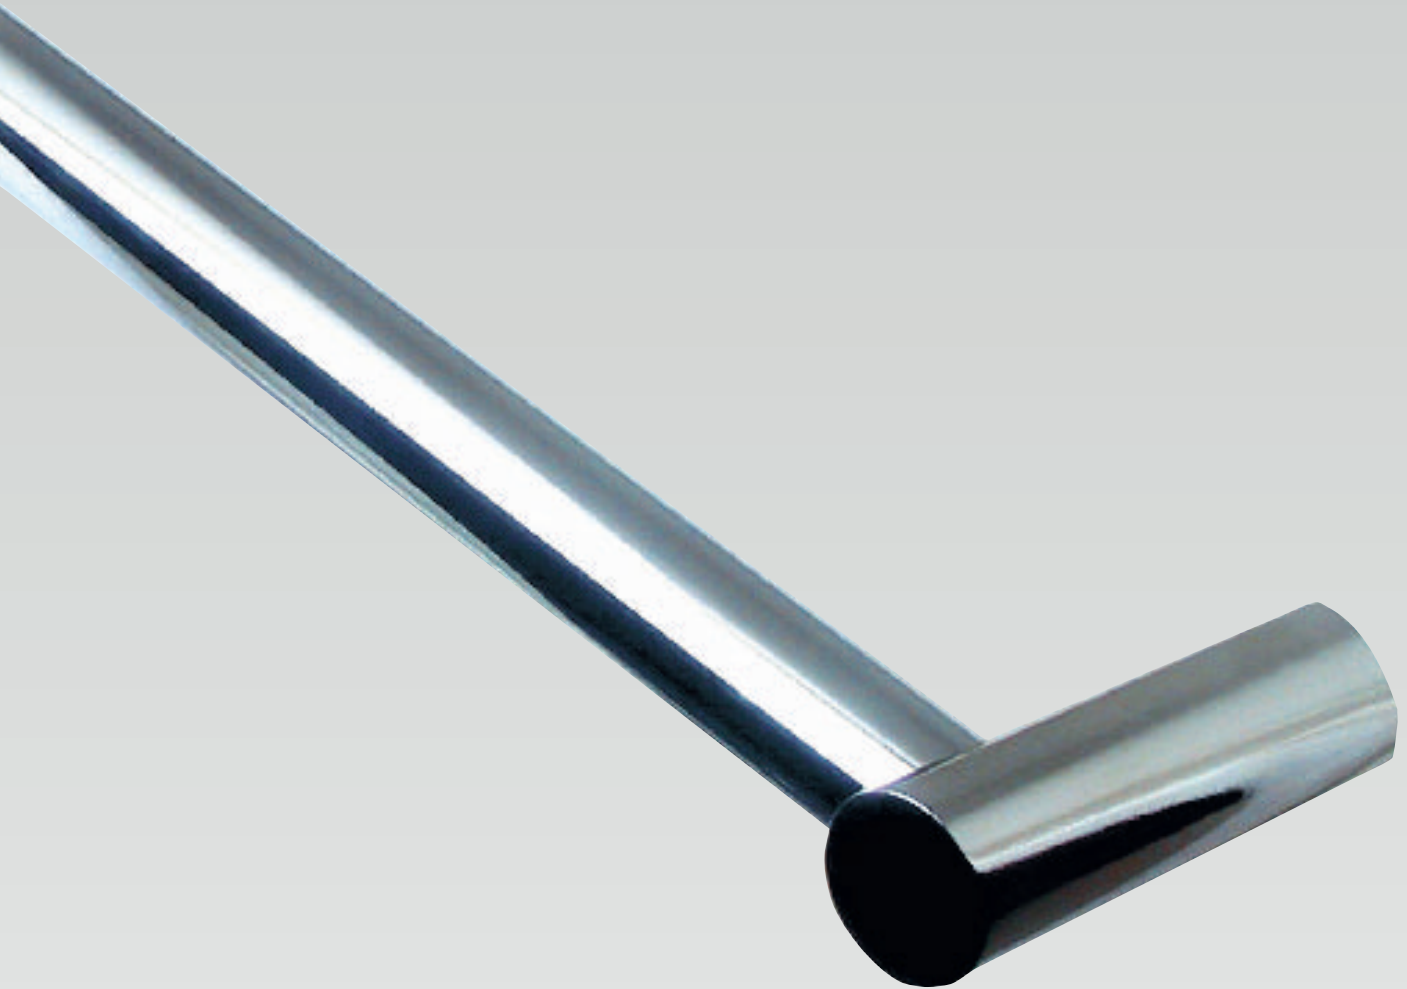

LINE

Design: Arlinea

ARLINEA

L-15 Toallero recto 30 cm.
L-05 Toallero recto 40 cm.
L-14 Toallero recto 50 cm.
L-04 Toallero recto 60 cm.

L-15 Towel rail 30 cm.
L-05 Towel rail 40 cm.
L-14 Towel rail 50 cm.
L-04 Towel rail 60 cm.

L-94 Toallero doble 40 cm.
L-95 Toallero doble 50 cm.
L-96 Toallero doble 60 cm.

L-94 Double towel rail 40 cm.
L-95 Double towel rail 50 cm.
L-96 Double towel rail 60 cm.

L-06 Toallero aro 20x10 cm.
L-06 Towel Ring 20x10 cm.

L-20 Portarrollos con tapa 11x15x9 cm.
L-20 Toilet roll holder with cover 11x15x9 cm.

L-40 Portarrollos reserva 11 cm.
L-40 Spare toilet roll holder 11 cm.

L-10 Portarrollos sin tapa 13 cm.
L-10 Toilet roll holder without cover 13 cm.

L-24 Toallero repisa 48x30x12 cm.
L-24 Towel shelf 48x30x12 cm.

Acabados:

- *Inoxidable brillo*
- *Inoxidable mate*
- *Cromo*
- *Cromo mate*
- *Oro viejo*
- *Blanco*