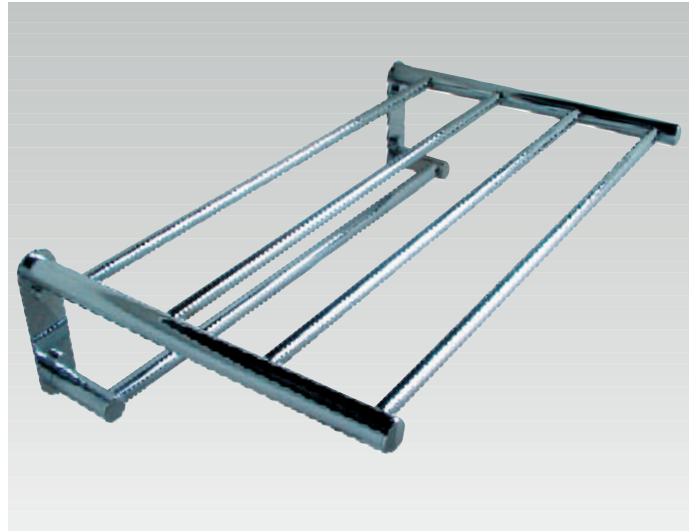

L-11 Toallero doble portarrollos 35 cm.
L-11 Double toilet roll holder 35 cm.

L-91 Toallero portarrollos 35 cm.
L-91 Towel toilet roll holder 35 cm.

L-21 Jabonera rejilla 32 cm.
L-21 Open-work soap-dish 32 cm.

L-41 Jabonera rejilla portagel 38 cm.
L-41 Bath gel rack 38 cm.

L-09 Percha 5 cm.
L-09 Hanger 5 cm.

L-19 Percha doble 12 cm.
L-19 Double hanger 12 cm.

L-12/L-13 Escobillero pared / suelo 36 cm.
L-12/L-13 Wall / floor toilet - brush holder 36 cm.

L-24 Toallero repisa 48x30x12 cm.
L-24 Towel shelf 48x30x12 cm.

Acabados:

- *Inoxidable brillo*
- *Inoxidable mate*
- *Cromo*
- *Cromo mate*
- *Oro viejo*
- *Blanco*