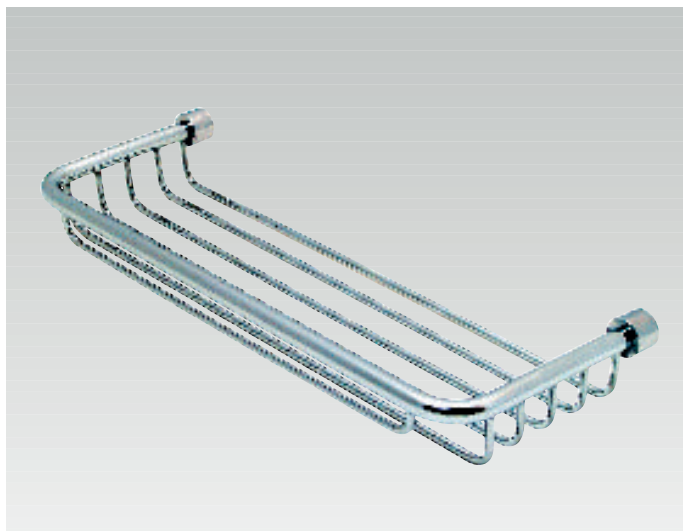

LINE

Design: Arlinea

ARLINEA

L-15 Toallero recto 30 cm.
L-05 Toallero recto 40 cm.
L-14 Toallero recto 50 cm.
L-04 Toallero recto 60 cm.

L-15 Towel rail 30 cm.
L-05 Towel rail 40 cm.
L-14 Towel rail 50 cm.
L-04 Towel rail 60 cm.

L-20 Portarrollos con tapa 11x15x9 cm.
L-20 Toilet roll holder with cover 11x15x9 cm.

L-40 Portarrollos reserva 11 cm.
L-40 Spare toilet roll holder 11 cm.

L-10 Portarrollos sin tapa 13 cm.
L-10 Toilet roll holder without cover 13 cm.

L-11 Toallero doble portarrollos 35 cm.
L-11 Double toilet roll holder 35 cm.

L-91 Toallero portarrollos 35 cm.
L-91 Towel toilet roll holder 35 cm.

L-21 Jabonera rejilla 32 cm.
L-21 Open-work soap-dish 32 cm.

L-24 Toallero repisa 48x30x12 cm.
L-24 Towel shelf 48x30x12 cm.

Acabados:

- *Inoxidable brillo*
- *Inoxidable mate*
- *Cromo*
- *Cromo mate*
- *Oro viejo*
- *Blanco*