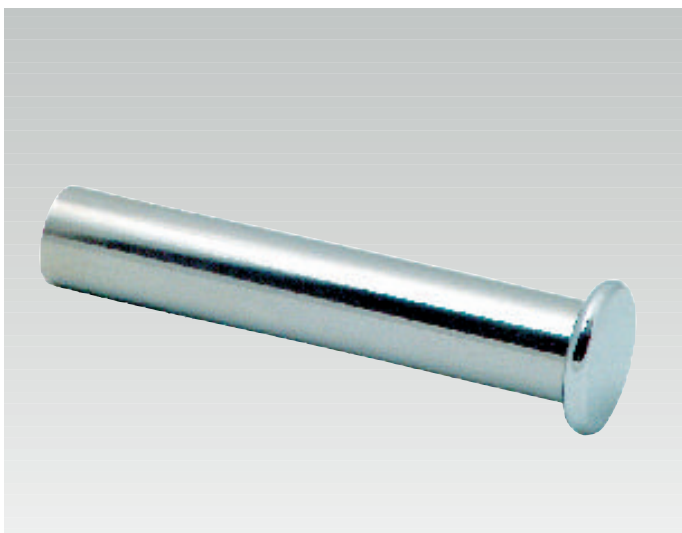

LINE

Design: Arlinea

ARLINEA

L-15 Toallero recto 30 cm.
L-05 Toallero recto 40 cm.
L-14 Toallero recto 50 cm.
L-04 Toallero recto 60 cm.

L-15 Towel rail 30 cm.
L-05 Towel rail 40 cm.
L-14 Towel rail 50 cm.
L-04 Towel rail 60 cm.

L-94 Toallero doble 40 cm.
L-95 Toallero doble 50 cm.
L-96 Toallero doble 60 cm.

L-94 Double towel rail 40 cm.
L-95 Double towel rail 50 cm.
L-96 Double towel rail 60 cm.

L-06 Toallero aro 20x10 cm.
L-06 Towel Ring 20x10 cm.

L-20 Portarrollos con tapa 11x15x9 cm.
L-20 Toilet roll holder with cover 11x15x9 cm.

L-40 Portarrollos reserva 11 cm.
L-40 Spare toilet roll holder 11 cm.

L-10 Portarrollos sin tapa 13 cm.
L-10 Toilet roll holder without cover 13 cm.

L-24 Toallero repisa 48x30x12 cm.
L-24 Towel shelf 48x30x12 cm.

Acabados:

- *Inoxidable brillo*
- *Inoxidable mate*
- *Cromo*
- *Cromo mate*
- *Oro viejo*
- *Blanco*