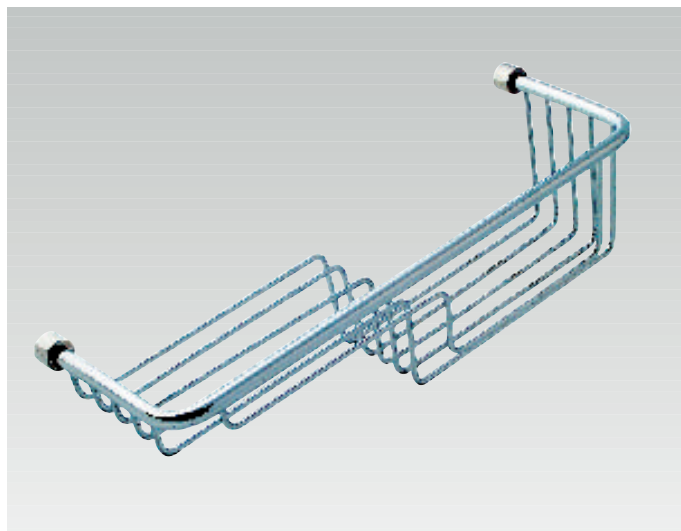

LINE

Design: Arlinea

ARLINEA

L-15 Toallero recto 30 cm.
L-05 Toallero recto 40 cm.
L-14 Toallero recto 50 cm.
L-04 Toallero recto 60 cm.

L-15 Towel rail 30 cm.
L-05 Towel rail 40 cm.
L-14 Towel rail 50 cm.
L-04 Towel rail 60 cm.

L-94 Toallero doble 40 cm.
L-95 Toallero doble 50 cm.
L-96 Toallero doble 60 cm.

L-94 Double towel rail 40 cm.
L-95 Double towel rail 50 cm.
L-96 Double towel rail 60 cm.

L-06 Toallero aro 20x10 cm.
L-06 Towel Ring 20x10 cm.

L-20 Portarrollos con tapa 11x15x9 cm.
L-20 Toilet roll holder with cover 11x15x9 cm.

L-40 Portarrollos reserva 11 cm.
L-40 Spare toilet roll holder 11 cm.

L-10 Portarrollos sin tapa 13 cm.
L-10 Toilet roll holder without cover 13 cm.

L-11 Toallero doble portarrollos 35 cm.
L-11 Double toilet roll holder 35 cm.

L-91 Toallero portarrollos 35 cm.
L-91 Towel toilet roll holder 35 cm.

L-21 Jabonera rejilla 32 cm.
L-21 Open-work soap-dish 32 cm.