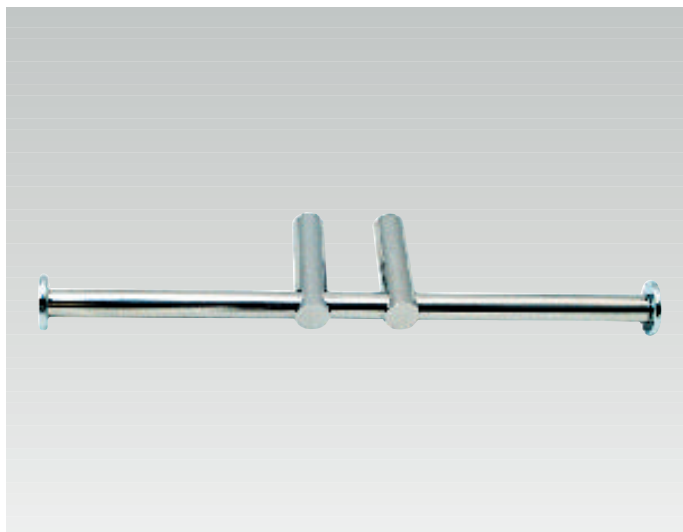

LINE

Design: Arlinea

ARLINEA

L-15 Toallero recto 30 cm.
L-05 Toallero recto 40 cm.
L-14 Toallero recto 50 cm.
L-04 Toallero recto 60 cm.

L-15 Towel rail 30 cm.
L-05 Towel rail 40 cm.
L-14 Towel rail 50 cm.
L-04 Towel rail 60 cm.

L-94 Toallero doble 40 cm.
L-95 Toallero doble 50 cm.
L-96 Toallero doble 60 cm.

L-94 Double towel rail 40 cm.
L-95 Double towel rail 50 cm.
L-96 Double towel rail 60 cm.

L-06 Toallero aro 20x10 cm.
L-06 Towel Ring 20x10 cm.

L-20 Portarrollos con tapa 11x15x9 cm.
L-20 Toilet roll holder with cover 11x15x9 cm.

L-40 Portarrollos reserva 11 cm.
L-40 Spare toilet roll holder 11 cm.

L-10 Portarrollos sin tapa 13 cm.
L-10 Toilet roll holder without cover 13 cm.

L-24 Toallero repisa 48x30x12 cm.
L-24 Towel shelf 48x30x12 cm.

Acabados:

- *Inoxidable brillo*
- *Inoxidable mate*
- *Cromo*
- *Cromo mate*
- *Oro viejo*
- *Blanco*