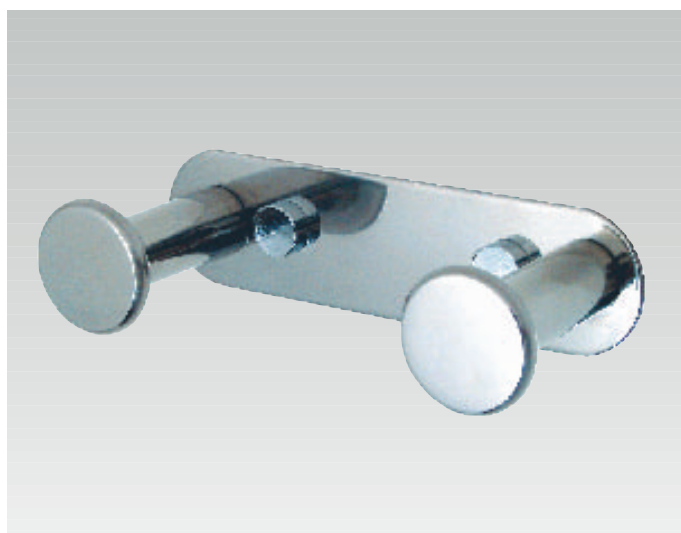

LINE

Design: Arlinea

ARLINEA

L-15 Toallero recto 30 cm.
L-05 Toallero recto 40 cm.
L-14 Toallero recto 50 cm.
L-04 Toallero recto 60 cm.

L-15 Towel rail 30 cm.
L-05 Towel rail 40 cm.
L-14 Towel rail 50 cm.
L-04 Towel rail 60 cm.

L-20 Portarrollos con tapa 11x15x9 cm.
L-20 Toilet roll holder with cover 11x15x9 cm.

L-40 Portarrollos reserva 11 cm.
L-40 Spare toilet roll holder 11 cm.

L-10 Portarrollos sin tapa 13 cm.
L-10 Toilet roll holder without cover 13 cm.

L-11 Toallero doble portarrollos 35 cm.
L-11 Double toilet roll holder 35 cm.

L-91 Toallero portarrollos 35 cm.
L-91 Towel toilet roll holder 35 cm.

L-21 Jabonera rejilla 32 cm.
L-21 Open-work soap-dish 32 cm.

L-41 Jabonera rejilla portagel 38 cm.
L-41 Bath gel rack 38 cm.

L-09 Percha 5 cm.
L-09 Hanger 5 cm.

L-19 Percha doble 12 cm.
L-19 Double hanger 12 cm.

L-12/L-13 Escobillero pared / suelo 36 cm.
L-12/L-13 Wall / floor toilet - brush holder 36 cm.