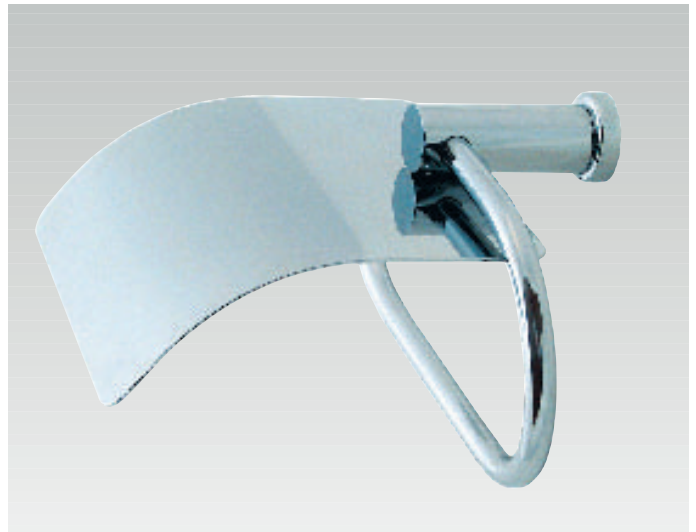

LINE

Design: Arlinea

ARLINEA

L-15 Toallero recto 30 cm.
L-05 Toallero recto 40 cm.
L-14 Toallero recto 50 cm.
L-04 Toallero recto 60 cm.

L-15 Towel rail 30 cm.
L-05 Towel rail 40 cm.
L-14 Towel rail 50 cm.
L-04 Towel rail 60 cm.

L-94 Toallero doble 40 cm.
L-95 Toallero doble 50 cm.
L-96 Toallero doble 60 cm.

L-94 Double towel rail 40 cm.
L-95 Double towel rail 50 cm.
L-96 Double towel rail 60 cm.

L-06 Toallero aro 20x10 cm.
L-06 Towel Ring 20x10 cm.

L-20 Portarrollos con tapa 11x15x9 cm.
L-20 Toilet roll holder with cover 11x15x9 cm.

L-40 Portarrollos reserva 11 cm.
L-40 Spare toilet roll holder 11 cm.

L-10 Portarrollos sin tapa 13 cm.
L-10 Toilet roll holder without cover 13 cm.

L-24 Toallero repisa 48x30x12 cm.
L-24 Towel shelf 48x30x12 cm.

Acabados:

- *Inoxidable brillo*
- *Inoxidable mate*
- *Cromo*
- *Cromo mate*
- *Oro viejo*
- *Blanco*