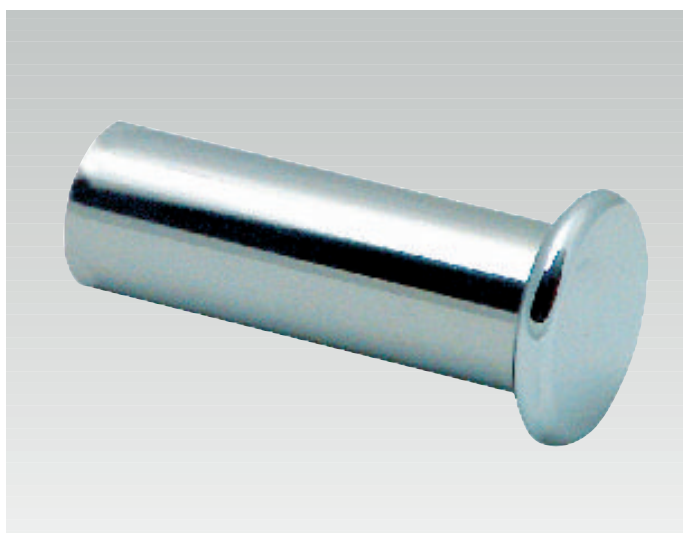

L-09 Percha 5 cm.
L-09 Hanger 5 cm.