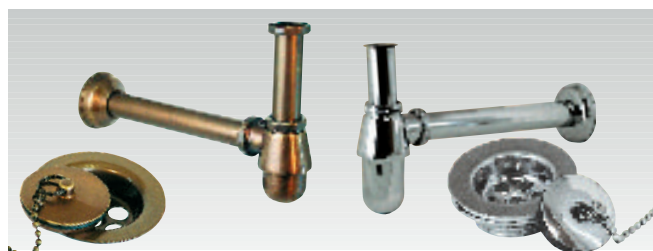

**KOMA**

Design: Arlinea

**ARLINEA**

**KO-38** Repisa triple 50x14x62 cm.  
**KO-28** Repisa doble 50x14x34 cm.

**KO-35** Rinconera triple 30x30x62 cm.  
**KO-25** Rinconera doble 30x30x34 cm.

**KO-60** Toallero curvo 54x19x76 cm.  
**KO-60R** Toallero curvo con ruedas 54x19x76 cm.

**KO-30** Toallero de pie de tres brazos 100 cm.

**KO-43/KO-43R** Mesa de baño 40x30x80 cm. / con ruedas.  
**KO-48/KO-48R** Mesa de baño 50x20x80 cm. / con ruedas.

**KO-83** Papelera con tapa 20x25 cm.  
**KO-88** Papelera sin tapa 20x25 cm.

**KO-40** Sifón botella.  
**KO-40** Válvula lavabo.  
**KO-41** Suplemento válvula automática.

**KO-37** Lavabo Ø37 cm.

**KO-28** Lavabo inox Ø interior 265 mm. Ø exterior 305 mm.  
**KO-37** Lavabo inox Ø interior 315 mm. Ø exterior 355 mm.  
**KO-39** Lavabo inox Ø interior 355 mm. Ø exterior 405 mm.