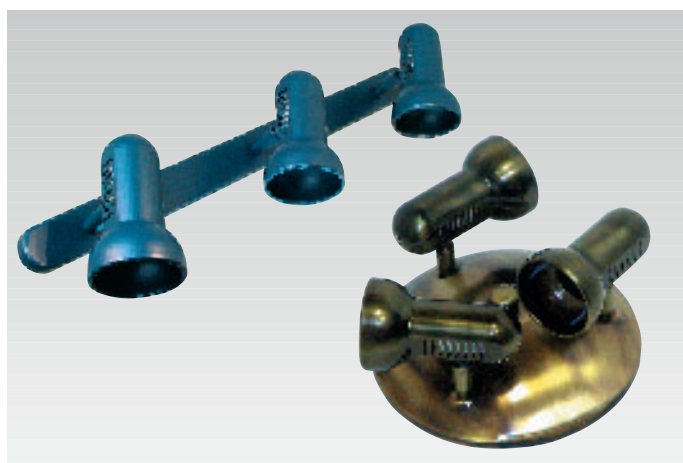

**FO-06** Bombilla halógena lineal R7S 220V/100W. Cristal de protección con acabado natural mate. Envoltente de latón.

**FO-08** Bombilla incandescente E14 220V/40W. Tulipa de cristal acabado blanco brillante. Envoltente de latón.

**FO-09** Bombilla halógena G9 220V/40W. Tulipa de cristal con acabado natural. Envoltente de acero.

**FO-07** Bombilla halógena G9 220V/40W. Tulipa de cristal acabado natural mate. Envoltente de acero.

**FO-10** Bombilla halógena lineal R7S 200V/100W. Cristal de protección con acabado natural mate. Envoltente de acero.

CONSULTAR ACABADOS

**FO-01P** Foco pared.

**FO-02R** Regleta 2 focos 36 cm.

**FO-03R** Regleta 3 focos 57 cm.