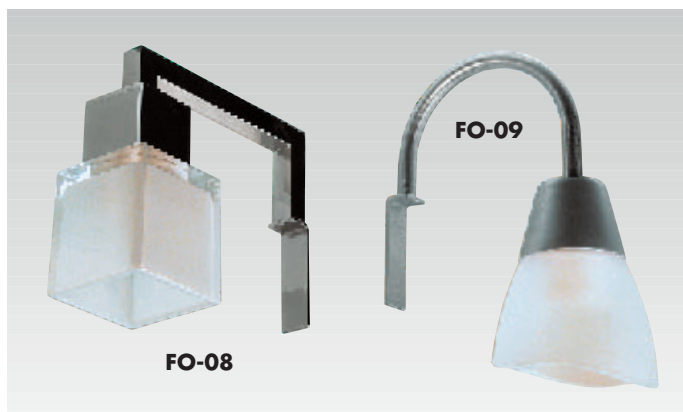

**KO-85** Dosificador 350 cl.  
**KO-86** Dosificador 400 cl.

**KO-80** Bote algodones 10x10 cm.  
**KO-81** Bote algodones 10x12 cm.  
**KO-82** Bote algodones 10x14 cm.

**FO-05/FO-14** Lámpara fluorescente 35/50 cm. T5 220V 8,13 W. Envoltente de acero.

**FO-06** Bombilla halógena lineal R7S 220V/100W. Cristal de protección con acabado natural mate. Envoltente de latón.

**FO-08** Bombilla incandescente E14 220V/40W. Tulipa de cristal acabado blanco brillante. Envoltente de latón.