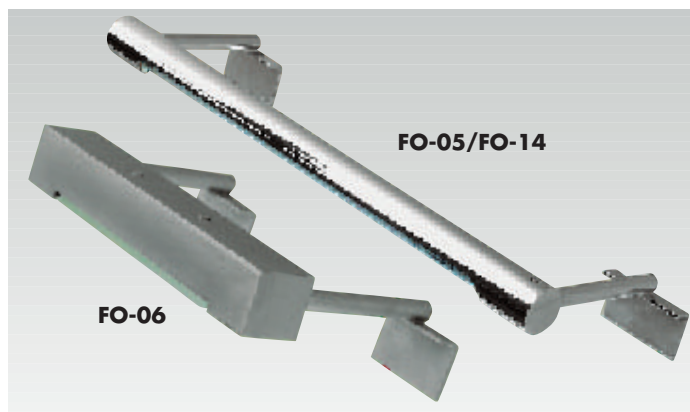

FO-05/FO-14 Lámpara fluorescente 35/50 cm. T5 220V 8,13 W. Envoltente de acero.