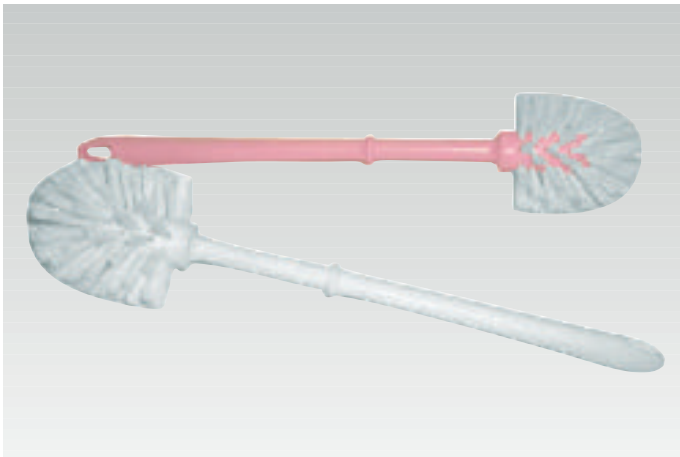

0405 Escobilla Lujo / Brush Lujo.