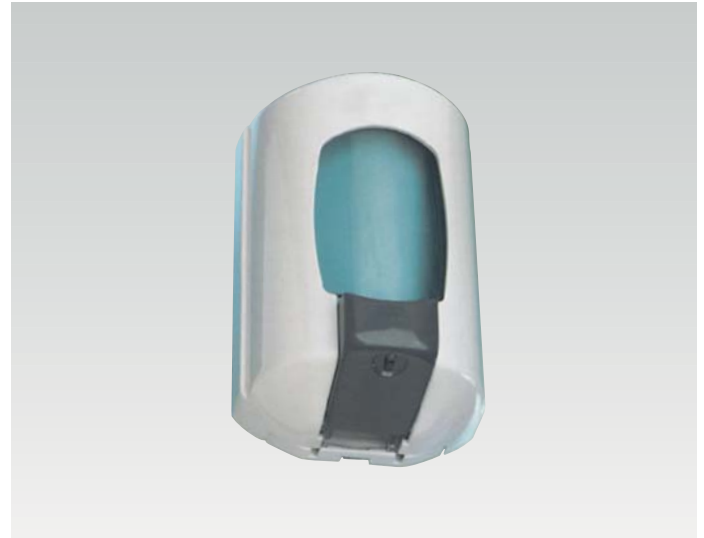

**AA13010** Secamanos con pulsador blanco 1.800W 300 x 225 x 160 mm.  
**AA15048** Secamanos con pulsador inox brillo 1.800W 300 x 225 x 160 mm.  
 Interior fabricado en policarbonato. La carcasa está hecha en inyección de plástico ABS

**AA14010** Secamanos óptico blanco 1.800W 300 x 225 x 160 mm.  
**AA16048** Secamanos óptico inox brillo 1.800W 300 x 225 x 160 mm.  
 Interior fabricado en policarbonato. La carcasa está hecha en acero inoxidable.

**AB55010** Secador de cabello.  
 - Voltaje: 220V/50Hz  
 - Potencia: 1200 W  
 - Corriente: 5,1 A  
 - Dimensiones: 19 x 20 x 11 cms.

**AB65010** Secador de cabello.  
 - Voltaje: 220V/50Hz  
 - Potencia: 1200 W  
 - Corriente: 5,4 A  
 - Dimensiones: 20 x 16 x 10 cms.

**AB60010** Secador de cabello con soporte mural 600W - 1.200W

**AB50010** Secador mural blanco 650W. Tensión 220W  
 - Puesta en marcha descolgando el brazo  
 - Bajo nivel de ruido  
 - Fabricado en plástico ABS y poliamidas