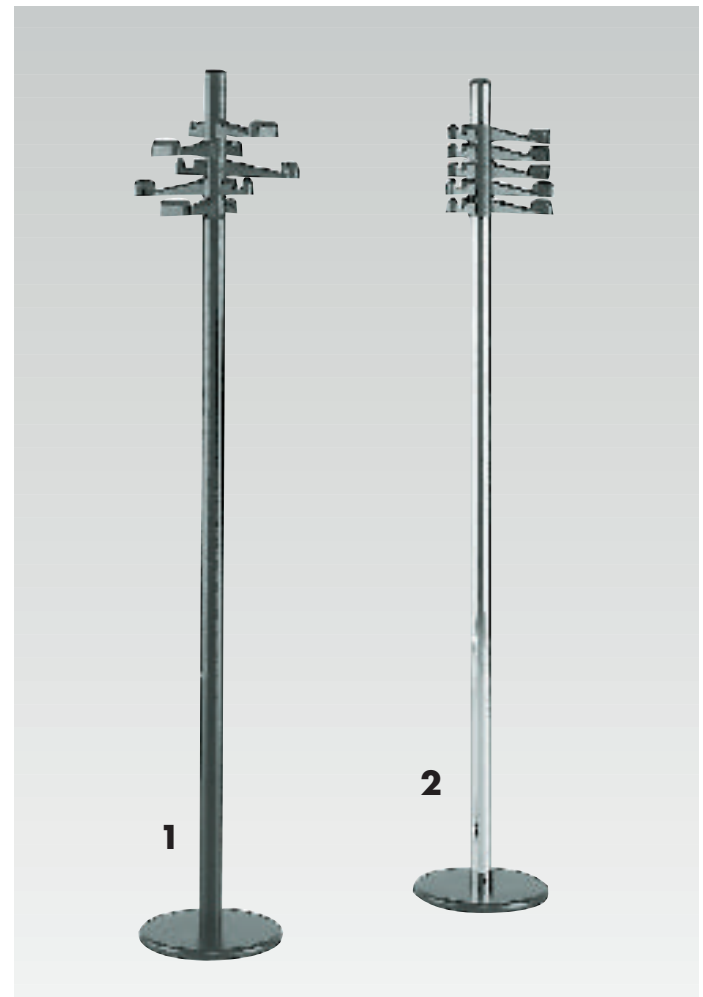

1-Ref. 509 Perchero de pie fabricado en tubo de acero pintado en epoxy (tubo de Ø50mm) 5 colgadores ABS negros./ Coat stand made from epoxy-painted steel tube (Ø50mm) 5 black ABS hooks Ø 300x1750 mm.

2- Ref. 509-C Perchero de pie fabricado en tubo de acero cromado (tubo de Ø50mm) 5 colgadores ABS negros/ Coat stand made from chromed steel tube (Ø50mm) 5 black ABS hooks Ø300x1750 mm.