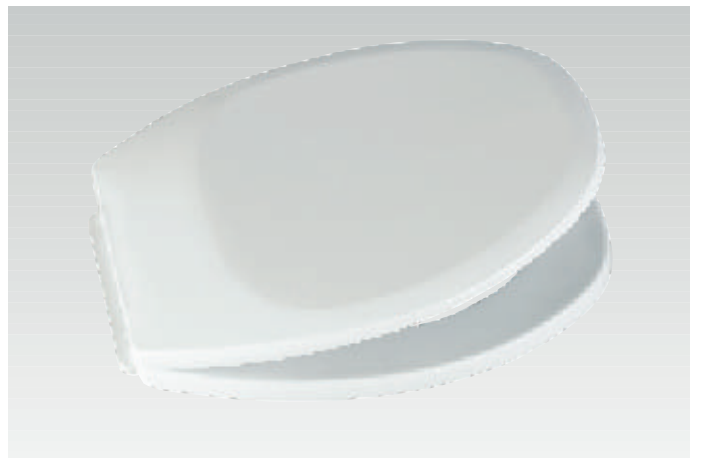

14097 Tapa de water Marbella blanco / W.C Seat/Lid Marbella, White.
445x370x60 mm