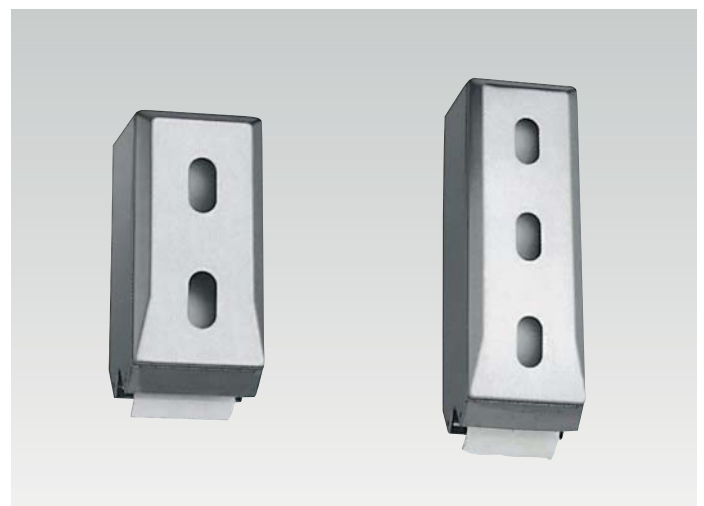

AF11010 / AF11049 Portarrollos papel higiénico 3 rollos blanco/satinado
AF12010 / AF12049 Portarrollos papel higiénico 2 rollos blanco/satinado
Fabricado en acero inoxidable 304 acabado satinado o en chapa electrocin-
cada y pintada en poliéster. Cierre mediante cerradura y llave